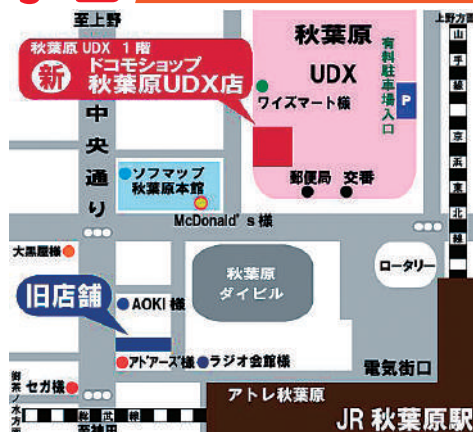

田中電気お得意様へ!

当社営業担当にご連絡
いただき、ドコモショップ秋葉原UDX店でスマホ・タブレットをお買い上げいただきますと、ACアダプターと外出先でも充電できるポケットチャージャーをプレゼントします!

是非、秋葉原UDX店をご利用くださいませ!!

ACアダプター

ポケットチャージャー

写真はイメージです。

予告 秋!グランドオープン!

現在100㎡の店舗が、秋にはなんと3倍の300㎡になります!
もっと広いフロアになって、より一層のサービスをお客様に提供いたします!キッズコーナーも設けます!乞うご期待!

ドコモショップ秋葉原UDX店
〒101-0021 東京都千代田区外神田4-14-1
0120-376-360

営業時間
月~土・祝 10:00~20:00
日曜日のみ 10:00~19:00

モトローラ・ソリューションズ株式会社 アジアパシフィックモドレーズ(APME)よりお客様をお迎えしました!

モトローラ APME の本社 (シンガポール) から 2名のお客様をお迎えして、田中電気にて『モトローラ特定小電力トランシーバー MS50 改善』のためのディスカッションが行われました。