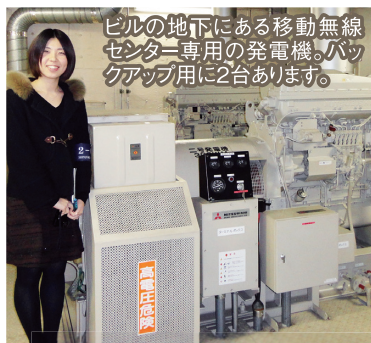

2013 February News

Factory vol.122

発行日2013年2月1日 TANAKA DENKI Co.,Ltd

発行/秋葉原ファクトリー 田中電気株式会社 〒101-0021 東京都千代田区外神田1-16-9
URL/http://tanaka-denki.co.jp

田中電気のお客様訪問記

一般財団法人 移動無線センター様

一般財団法人移動無線センターさんの新宿オフィスにお邪魔してきました!

移動無線センターさんは、災害に強い高信頼のデジタルMCA無線機をだれでも簡単に利用できる環境を構築し、豊かで安心・安全な暮らしの実現に貢献されています。

今回、展示会でもお世話になっている移動無線センターの本間さん、茂木さん、建部さんにお話を伺い、MCA無線の魅力に迫りました!

インタビュー! MCA無線の魅力 ~入門編~

●MCA無線の特長は?

まず、**通話料がなく定額制なので維持費が安く済みます。**そして、**一斉通信**ができることです。電話の場合は、「〇〇さん、助けてください」ですが、無線の場合は、「誰か、助けてください」となります。

無線のいいところは、**広く皆に周知させることができる**ところですね。

そして何より、**震災時に通信できるインフラ**ということ。MCAがなぜ繋がるか、それは、混んだ時も通話時間制限と予約で通話できる**共同利用のシステム***だからです。

回線を独占せず、お客さんみんなで順番に使います。

衛星が見えない部屋の中でも繋がります。やすいと言うのもMCAの特長です。

新宿にあるこちらのビルの34階に移動無線センターさんのオフィスがあります。ビルの屋上には、MCA用送受信アンテナがあります。

*システムの基本原理:全ての無線局は制御スロット(チャンネル)で待機。中継局は通話用の空きスロットを自動的に割り当ててスムーズに安定した通話を行います。万一全スロットが使用中の場合は「予約」状態となり、スロットが空き次第自動的に割り当てが行われます。周波数を多数の利用者が効率良く使えるように1回の通話時間に制限(3~5分まで)があります。

●MCA無線はどんな利用者がいるの?

MCAは**全国で22万局**利用されていて、その中で**運輸・物流業務が40%**を占めていますね。その他、製造販売やサービス業、土木建設など、**幅広く利用**されています。最近では、危機管理やBCP対策として非常に注目を集めていて、自治体で**防災ネットワークの構築**や、大規模災害時等の**災害復旧活動**として、約2万2千局導入されています。

●中継局について

各中継局は**耐震性**に優れていて、今まで崩壊した局舎はありません。ビルの上や山の上にあるので中継局自体は被害を受けにくいです。昨年、関東地域において新たに「横須賀南中継局」が開局し、**サービスエリアが拡大**しました。

●中継局の発電装置について

各中継局には**自家用発電装置**があり、停電時には、自動的に自家用発電装置が作動するようになっています。また、**定期的に装置の点検**も実施しており、毎年一度はこの自家用発電装置による電力に切り替えて実際のサービスを行っているのです。いざというときも安心です。

新型が出ます!

第17回 「震災対策技術展」

2月7日(木)~2月8日(金) 10:00~17:00
会場: パシフィコ横浜

移動無線センターさんと田中電気が出展します。皆さま是非足をお運びください!