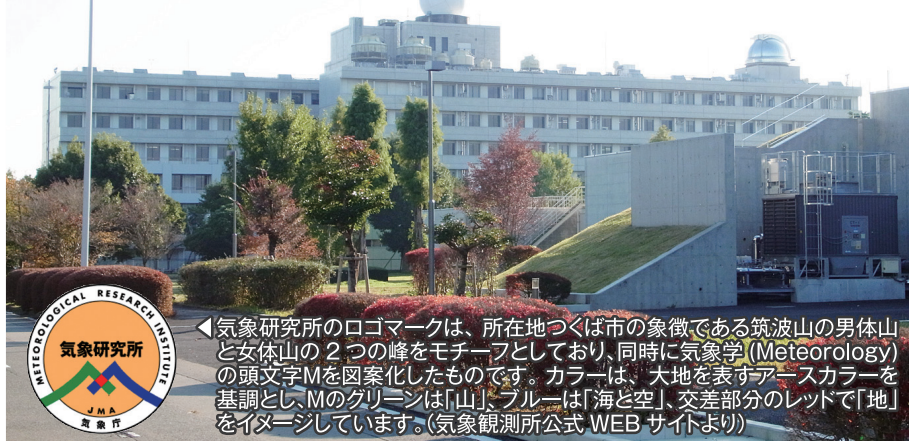

### 注目商品!!②

**超軽量・コンパクトな衛星通信システム「衛星自動方調雲台」(可搬型) PRO-080 IPSTAR**

自動的に衛星を捕捉し、衛星アンテナの位置、方向を制御する機能をすべて搭載! 被災地など必要なポイントへの人力移動も可能で、簡単に設置できます。電源を入れ、ワンタッチで衛星波によるデータの送受信が可能になり、雲台周辺をWi-Fiエリア化します。

# 気象研究所の 施設見学会レポート!

◀気象研究所のロゴマークは、所在地つくば市の象徴である筑波山の男体山と女体山の2つの峰をモチーフとしており、同時に気象学(Meteorology)の頭文字Mを图案化したものです。カラーは、大地を表すアースカラーを基調とし、Mのクリニンは「山」、ブルーは「海と空」、交差点のレッドで「地」をイメージしています。(気象観測所公式WEBサイトより)

筑波駅から車で約10分のところにある気象庁気象研究所の施設見学会に行ってきました!

とても広い敷地で、まるでどこかのキャンパスのようなこの施設は、気象庁が発表する気象や地震火山、気候等を研究している機関です。

ここでは毎日**ラジオゾンデ**という観測器を用いた**高層気象観測**が行われています!

◀こちらがラジオゾンデです。大気の状態を測定するためのセンサ(温度計、湿度計等)を搭載し、測定した情報を送信するための無線送信器を備えた気象観測器で、発泡スチロールの小さな箱に入っています。

ラジオゾンデは水素ガス等をつめたゴム気球(写真左下)に括り付けられ、全国18箇所から同じ時刻に空へ上げられます。

すごい速さで上昇していきました!1分間に300~400mの速度で上昇しながら、測定した値を地上へ送信します。地上で直径約1.6mの気球は、上昇とともに膨らみ、高度約30kmでは直径約8mとなって破裂するそうです!これで観測終了となります。

日々の天気予報や注意報・警報のためには、地上付近の気象現象だけでなく、大気の立体的な構造を知ることが必要で、そのため、ラジオゾンデを用いて上空の大気を直接測定する高層気象観測を行っているそうです!