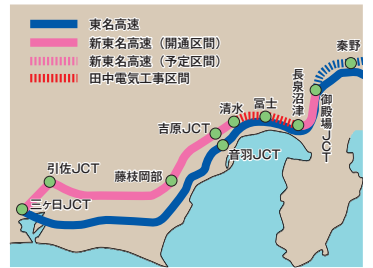

今後は、新商品を紹介していけたらと思っていますので、是非お越しください。

お茶を出しますので、遊びにいらしてください。

担当 通販事業部 矢島

田中電気本社MAP

平成24年4月14日15時開通! 田中電気は平成23年1月14日から新東名高速道路の工事を始め、約1年半という長期にわたる工事をついに終えます。そして平成24年4月14日15時、新東名高速道路が開通します!

田中電気は長泉沼津IC~清水IC間(距離24.4km)のカメラ装置CCTV120台の基礎工事、支柱の建柱・機器取り付けを担当しました。 今回の開通区間は高速道路史上最長の162km!(御殿場JCT~三ヶ日JCT間)日本の大動脈となる新東名高速道路がついに開通します!