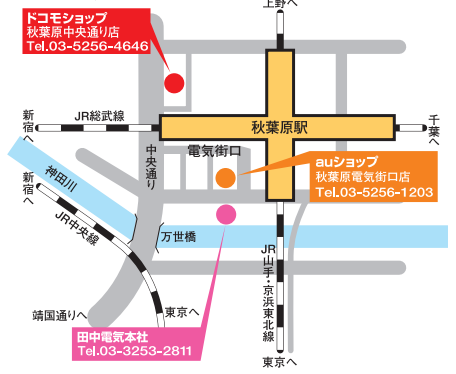

手に取って試していただきました!

全国を繋ぐMCA無線機から手軽に使える特定小電力無線機まで、たくさんの種類の無線機を展示しました。

田中電気株式会社 関西支店 〒532-0011大阪府淀川区西中島6-3-32 第2新大阪ビル4-411号
TEL06-4805-8070

展示会のご案内

田中電気(株)・東北移動通信(株)共催 **入場無料**
通信・危機管理対策技術総合展
を4月に開催いたします。 in 東北

4月11日(水)~4月13日(金) 10:00~17:00

ネットU (仙台市情報・産業プラザ) 5階・展示ホール
 仙台市青葉区中央1-3-1 TEL:022-724-1200

仙台で展示会を開催します。どなたでも自由にご入場いただけます。皆様のご来場を心よりお待ちしております。

TANAKA DENKI Shop & Showroom OPEN!!

商品を実際に手に取って試してみたい! すぐに使いたいのので買いに行きたい! というネットショップのお客様のご要望にお応えして、田中電気本社に、「**Shop & Showroom**」を**OPEN**しました! 売れ筋の商品をお手に取ってお試しください。

今後は、新商品を紹介していけたらと思っていますので、是非お越しください。

お茶を出しますので、遊びにいらしてください。

担当 通販事業部 矢島

田中電気本社MAP

平成24年4月14日15時開通! 田中電気は平成23年1月14日から新東名高速道路の工事を始め、約1年半という長期にわたる工事をついに終えます。そして平成24年4月14日15時、新東名高速道路が開通します!

田中電気は長泉沼津IC~清水IC間(距離24.4km)のカメラ装置CCTV120台の基礎工事、支柱の建柱・機器取り付けを担当しました。 今回の開通区間は高速道路史上最長の162km!(御殿場JCT~三ヶ日JCT間)日本の大動脈となる新東名高速道路がついに開通します!