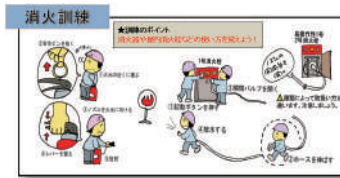

アンカーボルトの設置状況

設備機器を固定するための大事な土台作りです。アンカーボルトの設置後、この中にコンクリートを流し込み固定します。

トイレを乗せたトラック

作業員の健康と、作業現場周辺の環境に配慮した作業環境づくりが大切です。

朝礼の様子

全員で当日の作業内容、手順、分担や注意事項などを確認します。

所長の橋本浩さんに作業の内容について説明していただきました。

作業期間は、平成23年1月14日~平成24年1月8日を予定しています。
具体的な仕事内容は、カメラ装置CCTV120台の基礎工事、支柱の建柱・機器取り付け、気象観測装置4か所の基礎工事(風向風速計、雨量計、気温計、視程計、降水検知器)、地震計設備1か所、危機管理設備を担当しています。
この作業は、土木事業者さんとの同時進行のため、とても困難な作業です。

田中電気の事務所

仮設とは思えないほど充実した設備で、中に入るとまるで都内の事務所にいるようです。

避難訓練を行いました!

毎年ビル全体で行います。今回は田中電気の給湯室から火が発生したという想定で行われました。田中電気本社8Fから非常階段を使って1Fまで避難しました。かかった時間は約5分!速やかに避難することができました。

消火器:消火器を放射しながら「火事だー!火事だー!」と大きな声で叫び、少しずつ火の元へ近づいて消火することがポイントです。

屋上で消火訓練に挑戦!

屋内消火栓

水の勢いが強いので数人でホースを持ってしっかり踏ん張り、火元に狙いを定めて消化します。

消火器と屋内消火栓の使い方

※東京消防庁HPより

いざというとき慌てず対応できるように日ごろから訓練したり、正しい知識を学んだりすることが大切です。

新人から見た田中電気のここがびっくり!

お給料の明細表は社長から手渡し…!