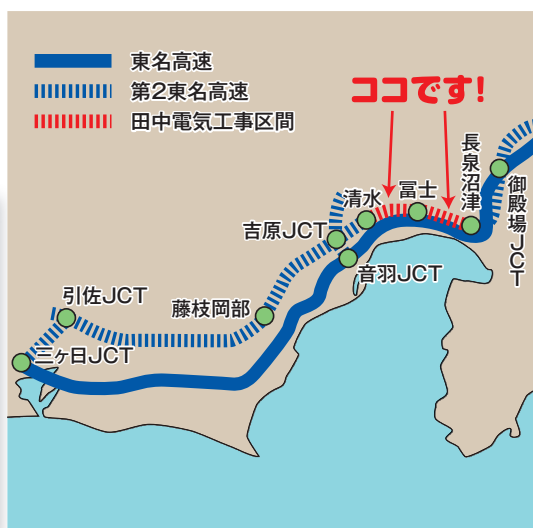

高速道路はクルマの通り道であると同時に、情報通信のためにも大事な役割を果たしていることが分かります。クルマだと15分位で通過してしまう距離も、数々の安全確認をしながらの工事では、作業に1年を費やします。

●CCTVとはClosed Circuit Television(閉回路テレビジョン)の略です。特定の人が離れた場所の様子を監視するために映像を見るシステムのことです。本線や合流箇所での道路状況を管制センターで常時監視して道路情報板への発信や管理隊出動をします。

アンカーボルトの設置状況

設備機器を固定するための大事な土台作りです。アンカーボルトの設置後、この中にコンクリートを流し込み固定します。

トイレを乗せたトラック

作業員の健康と、作業現場周辺の環境に配慮した作業環境づくりが大切です。

朝礼の様子

全員で当日の作業内容、手順、分担や注意事項などを確認します。

所長の橋本浩さんに作業の内容について説明していただきました。

作業期間は、平成23年1月14日~平成24年1月8日を予定しています。
具体的な仕事内容は、カメラ装置CCTV120台の基礎工事、支柱の建柱・機器取り付け、気象観測装置4か所の基礎工事(風向風速計、雨量計、気温計、視程計、降水検知器)、地震計設備1か所、危機管理設備を担当しています。
この作業は、土木事業者さんとの同時進行のため、とても困難な作業です。