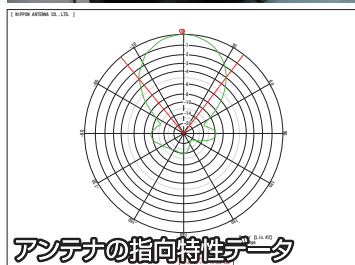

周波数を変えながら電波を発射して、測定したいアンテナを回しながら電波を受信して測定します。受信したときに吸収したエネルギーをどれだけ集中して発射できるか、どのような指向性・特性を持っているのか、角度ごとにデータが出ます。このデータはアンテナを設計するときの基本となります。

様々な環境試験を行う性能測定室

アンテナの信頼性を保証するための環境試験をこちらで行っています。恒温恒湿試験や結露試験、冷熱衝撃試験、振動試験など様々な環境下で確かな品質を確認して世の中に送り出しています。

生産本部の
副部長 奥川さん

埼玉県鴻巣市にある川里工場

日本最大級を誇る電波暗室

隣接した部屋から操作をし、測定を行います。

電波吸収体が四角錐なのは、面ではなく点にすることでさらに反射を防ぐ為だそうです。

様々な種類の測定装置で品質を確かめます。

振動試験装置です。

展示会のご案内