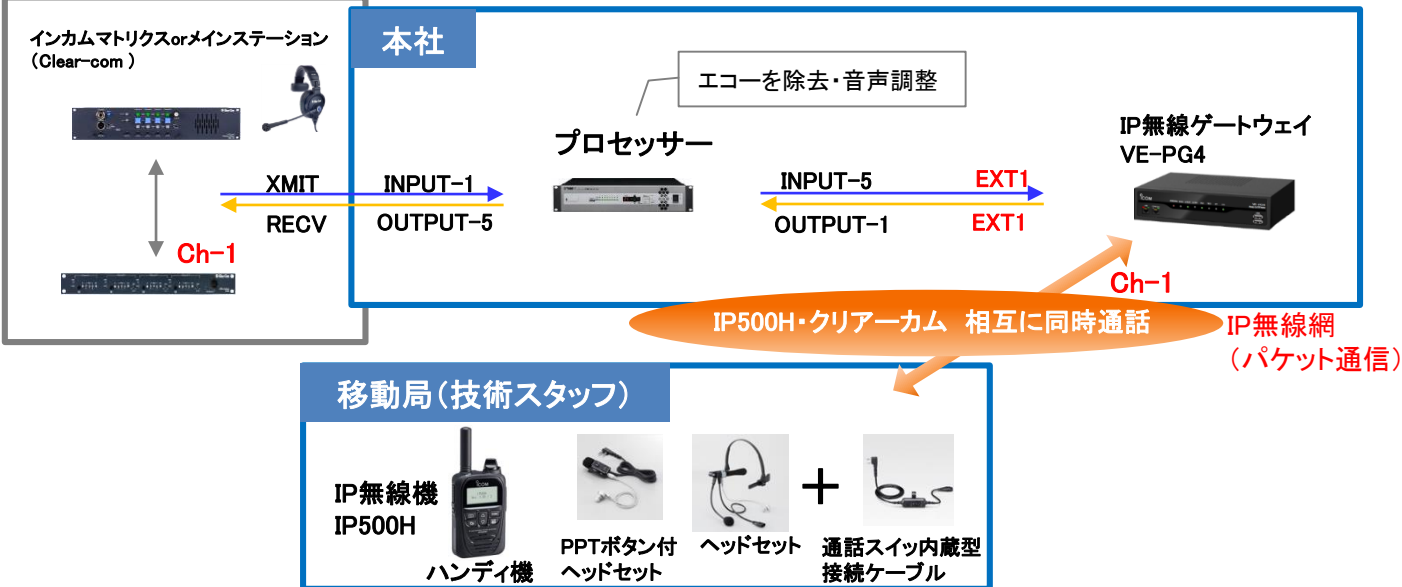

0120-150-712

お問合せの際は、
「DMを見た!」とお伝えください。

田中電気株式会社

担当: 集客事業部 DM-194IP

〒101-0021 東京都千代田区外神田1丁目16番9号

IP無線機・インカム連携システム 1グループ仕様(Clear-com)

既設設備(放送局 中継車、SNG車)

IP無線機・インカム連携システム 2グループ仕様(Clear-com) ver1

既設設備(放送局 中継車、SNG車)

IP無線機・インカム連携システム 2グループ仕様(Clear-com) ver2