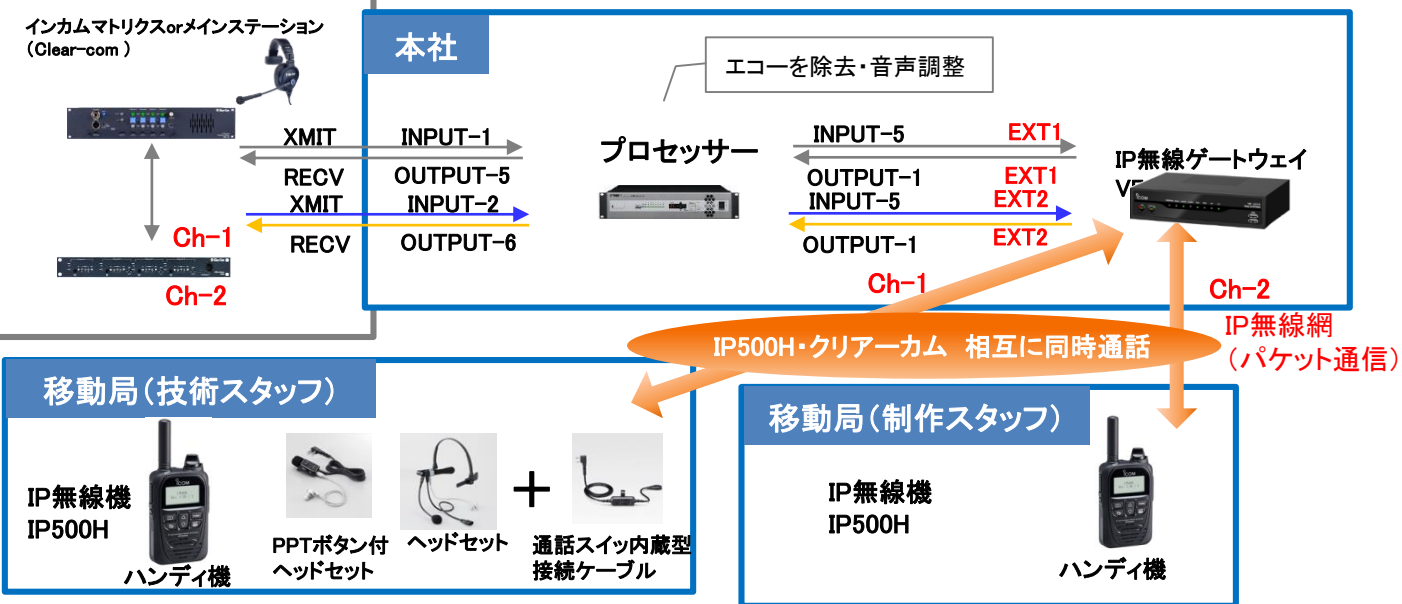

既設設備(放送局 中継車、SNG車)

IP無線機・インカム連携システム 2グループ仕様(Clear-com) ver2