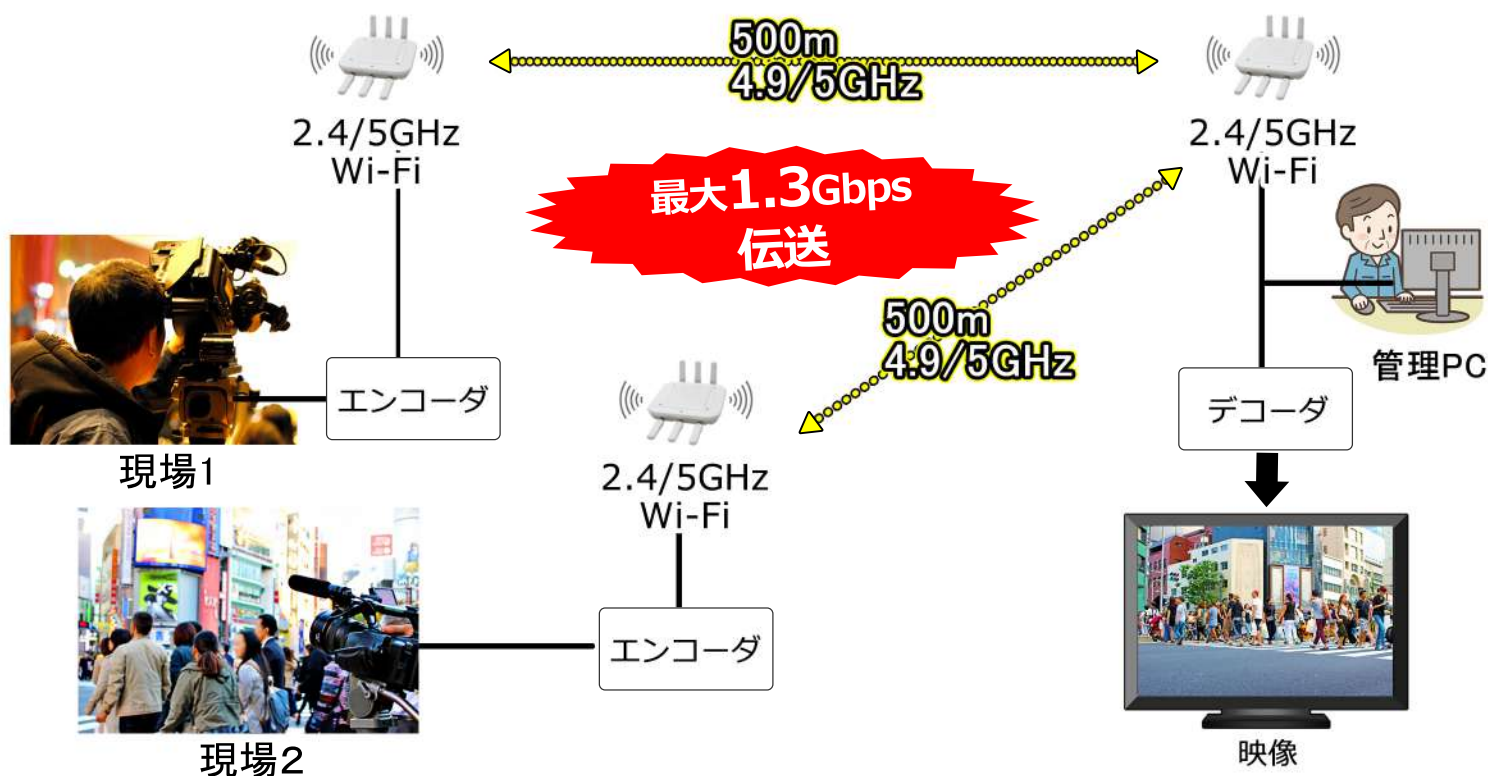

離れた場所の映像をワイヤレス転送！

無線LANアクセスポイントQX-C300の特長

- 1 難工事対策 フレキシブルな無線ネットワーク 有線配線工事不要
- 2 長距離伝送 屋内/屋外の広域をカバー 最大20ホップ可能
- 3 低コスト&工事期間短縮 配線工事不要のため工期短縮 施工費用低減
- 4 高速・大容量 最大1.3Gbps (802.11ac、3×3MIMO時)

無線LANアクセスポイント
QX-C300

離れた撮影現場との運用例

- 802.11ac、3×3MIMO対応で最大1.3Gbpsを実現！
- 難工事エリアでも高速ネットワークをより簡易に実現！
- 無線のマルチホップ機能により屋外広域もカバー！ ※最大20ホップまで接続可能。
- 柔軟にWi-Fiエリアも構築・増設可能！

規格：802.11b/g/a/n/ac準拠 2.4GHz/5GHzの同時運用

バックボーン規格：802.11a(5GHz：802.11a(5GHz帯)、802.11j(4.9GHz帯)