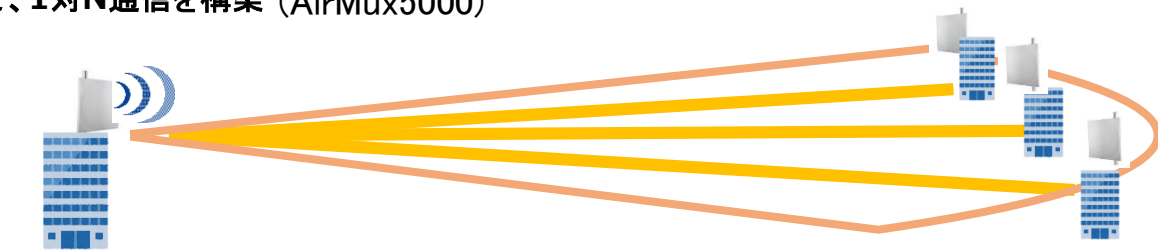

公道や河川をまたぐ施設、広大な駐車場、高所、ビルオーナーからケーブル敷設の許可を取得できない場所など

島間など長距離通信 鉄道、監視船など移動体通信 (Airmux-400P)

無線なので、バックアップ回線を手軽に構築することができます。

AirMux5000で、1対N通信を構築 (AirMux5000)

1台の基地局と最大32台の子局との通信を、1つのチャンネルだけで構成が可能のため、チャンネルが限られる4.9GHz帯を有効にご活用頂けます。

活用例...

- 既存ネットワークのバックアップ
- 監視カメラネットワークの構築
- ビル間無線通信
- 防災無線ネットワーク
- 道路横断や河川越しの無線中継
- 放送機器の長距離・短距離中継網
- イベント時の仮設ネットワーク
- Wi-Fi網のバックホール

※全てアンテナ間の見通しが必要です。

What's new

田中電気は京セラコミュニケーションシステム株式会社が提供するIoTネットワークSIGFOXのパートナー企業となりました。IoT・SIGFOXに関するご相談がありましたら是非、お問合せください。