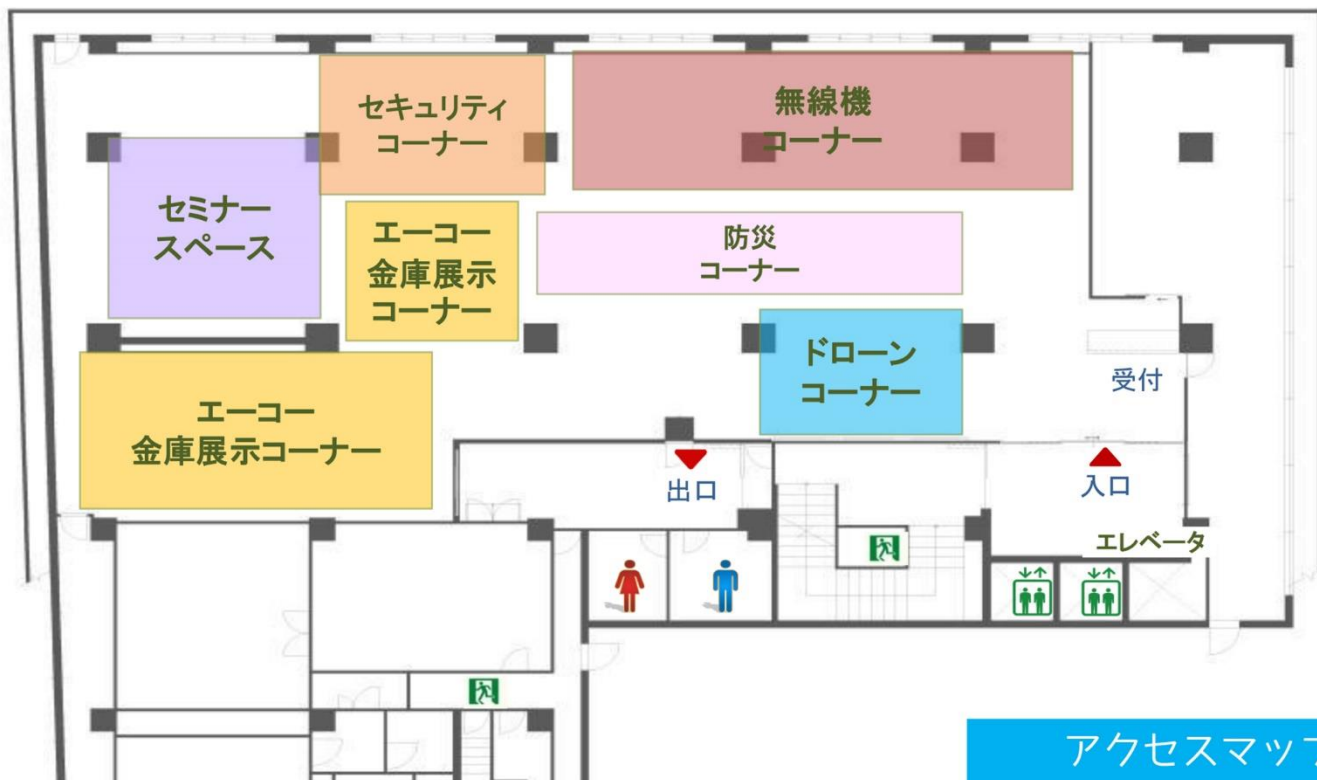

弊社主催のセミナーを開催しております。
貸し会議室としてもご利用頂けます。

1時間 2,000円 **キャンペーン価格!!**

月曜日～金曜日 (土・日・祝日 休み)

10:00～17:00

プロジェクター・大型液晶モニター・マイク等もご用意
しておりますので、研修会や勉強会などの
会場としてご利用ください。

併設しております、金庫メーカー
EIKOのショールームです。
充実したラインナップでお客様に合
った金庫をお選びください。

アクセスマップ

- アクセス JR秋葉原駅 電気街口出口 徒歩1分
- 開館時間 10:00～17:00 (土日祝日・お盆・年末年始 休み)
- 住所 東京都千代田区外神田1丁目16番9号 朝風二号館ビル8階

HP

詳しい説明をご希望される方は、
ご来場前にお電話でご連絡ください。
お気軽にお問合せください。