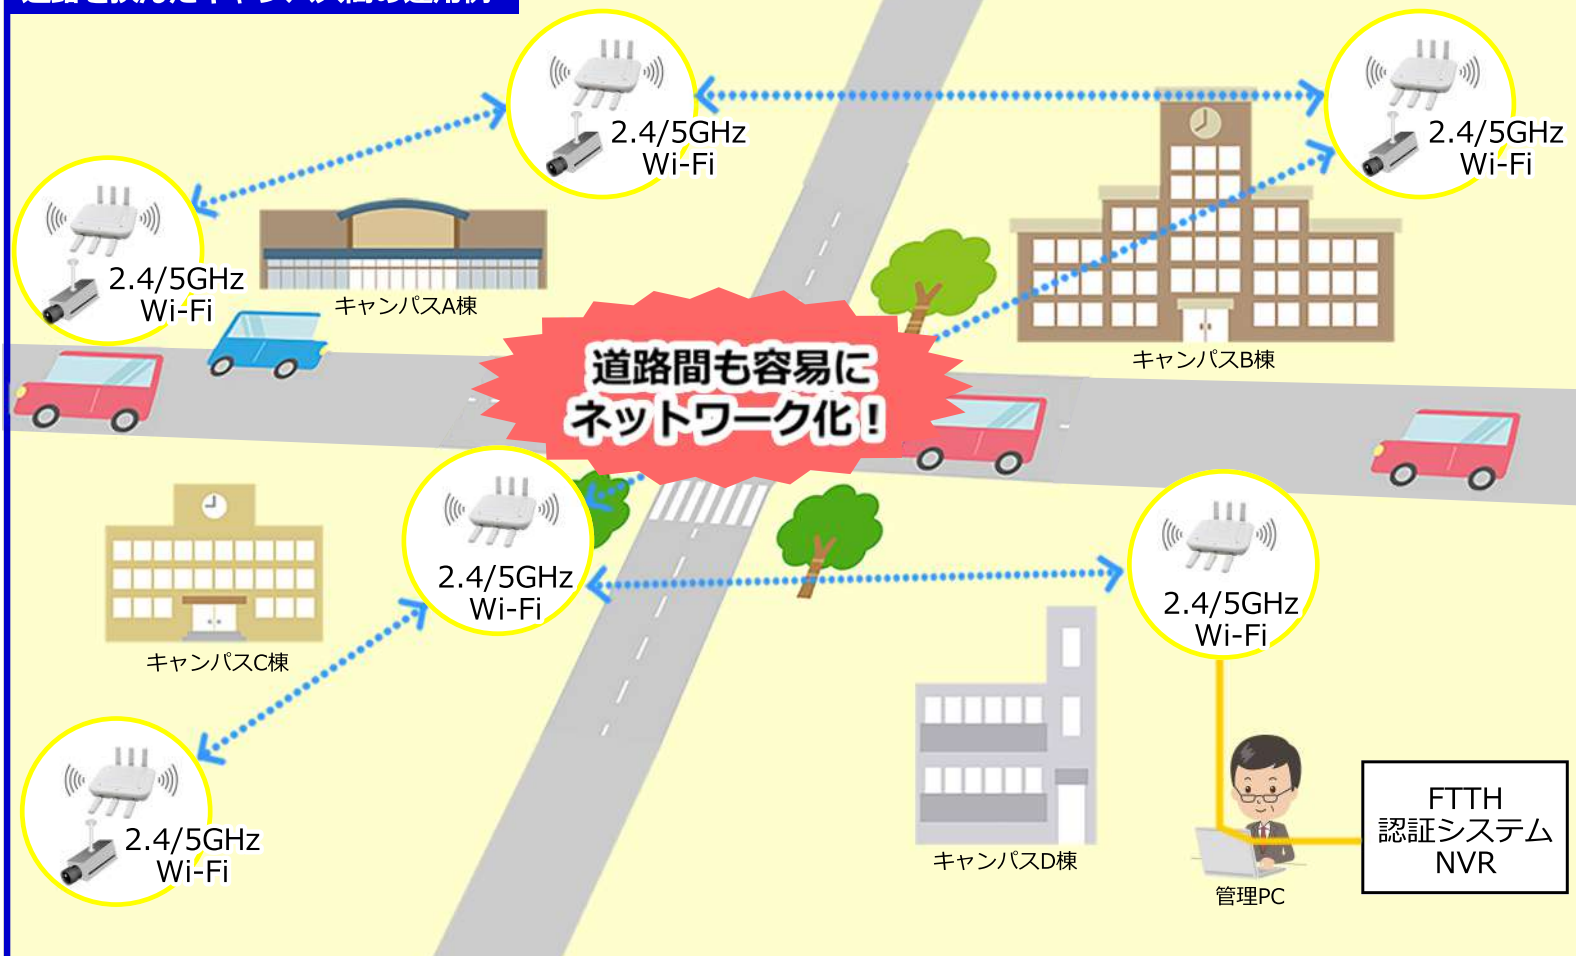

【キャンパス向け】屋外帯への広域無線LAN構築のご提案

建屋が離れているキャンパスも配線工事なしでネットワーク化！
監視カメラ帯域を確保しつつ、フリーWi-Fiでユーザー利便性向上へ！

無線LANアクセスポイントQX-C300特長

- 1 高速・大容量 最大1.3Gbps(802.11ac、3×3MIMO時)
- 2 長距離伝送 屋内/屋外の広域をカバー 最大20ホップ可能
- 3 難工事対策 フレキシブルな無線ネットワーク 有線配線工事不要
- 4 低コスト&工事期間短縮 配線工事不要のため工期短縮 施工費用低減

無線LANアクセスポイント
QX-C300

最大1.3Gbps
伝送

道路を挟んだキャンパス間の運用例

バックボーン接続を4.9GHz帯(802.11j)、5GHz帯(802.11a) クライアント接続は2.4/5GHz(11ac)で構成 802.11b/g/a/n/ac準拠

Wi-Fiエリアの構築自由度が高い

- ・アクセスポイントの電源さえ取れば、屋内外選ばず簡単に設置、移動が可能
- ・アクセスポイント間の通信距離はアンテナの種類を変えれば30m~1Kmとレンジが広い