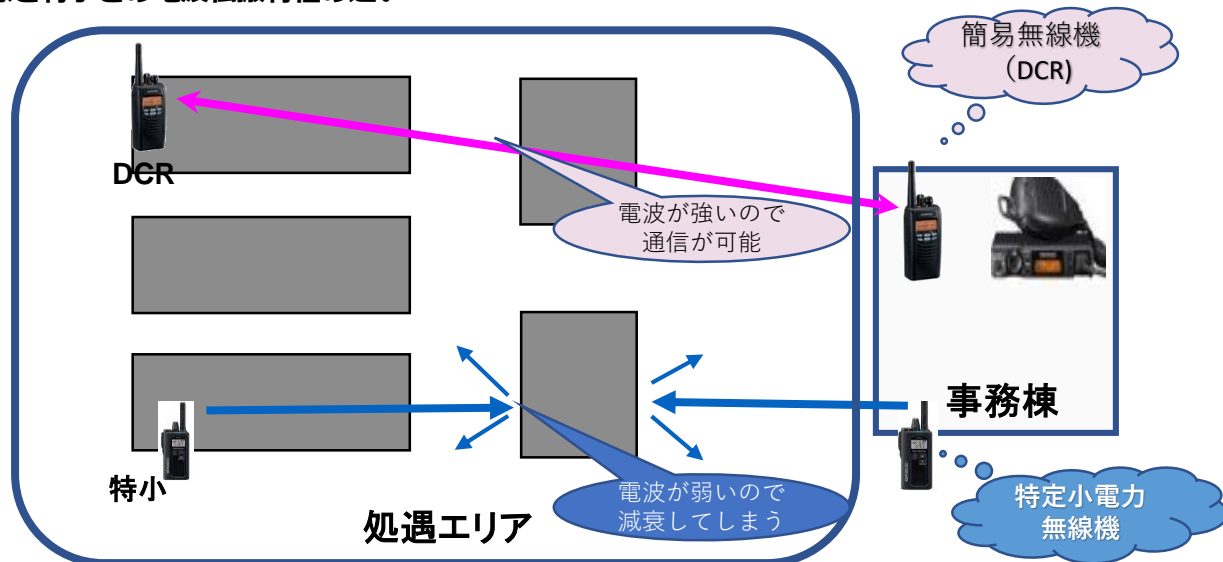

型番：SR710

・防塵・防水レベル

「IP68相当」

・2マイク方式のノイズキャンセル機能

ICOM

型番：IC-DPR7

・防塵・防水レベル

「IP54/55/66/67」

・一度の充電で13時間使えるタフなバッテリー

通信イメージ図

簡易無線と特小との電波伝搬特性の違い

* 特定小電力無線機は送信電力が小さい為、障害物の多いところは届きにくい

弊社は全国の矯正施設において無線設備およびカメラその他、警備システムの納入、保守点検を請負い多くの実績があります。本年、創業70周年を迎え、積み重ねた実績と豊富なノウハウを活かし、より良いシステムをご提案します。