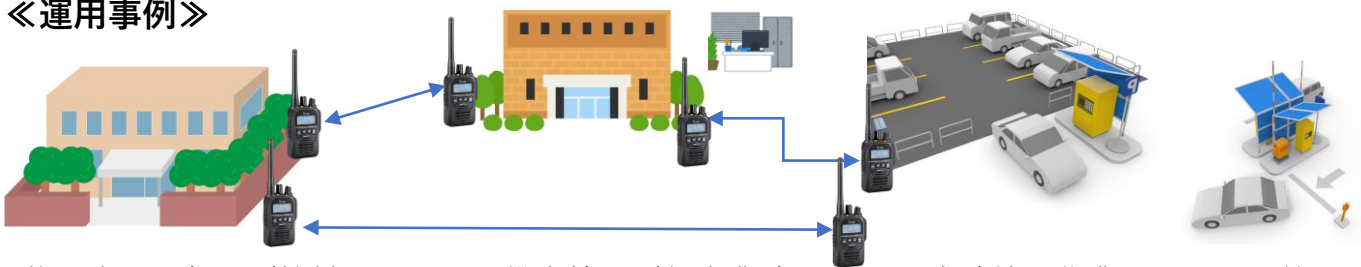

デジタル簡易無線機のご案内

特定小電力無線を使用されている矯正施設様
電波が不安定でお困りではありませんか??

そこでオススメなのが...

デジタル簡易無線機

デジタル簡易無線とは>>>
特定小電力無線機の500倍近い出力を持ち、
通信距離も1~10kmと一気に広がります。
一般業務無線ほど大掛かりな無線通信を必要としないものの、
特定小電力無線よりは広い範囲で無線を使いたい方向け
の無線機です。

簡易無線局（登録局）運用におけるメリット

- * デジタルである為、通信の内容が解読困難である。
- * 今までの特小無線機と比べ格段に飛距離が伸びる。
- * 無線従事者免許が不要である。
- * 開局までの手続き申請が簡単である。
- * 免許人以外の業者など不特定多数で運用が可能。
- * 購入において比較的安価である。

《運用事例》

施設内の電気及び機械その他の設備点検及び保守業務において、事務棟と作業現場との連絡にデジタル簡易無線機（登録局）をご使用することで**今まで届かなかったエリアを解消**できます。

**当社では、簡易な業務また非常災害時における連絡手段として
簡易無線機（登録局）をお勧めしております。**

簡易無線局（登録局）とは

電波法第4条第4号に「法第27条の18第1項の登録を受けて開設する無線局」

総務省令電波法施行規則第4条第1項第25号に簡易無線局を「簡易無線業務を行う無線局」と、簡易無線業務を第3条第1項第16号に「簡易な無線通信業務であつて前号に該当しないもの」と定義している

詳しくは総務省H・Pを⇒【デジタル簡易無線局(CR)登録局のページ】