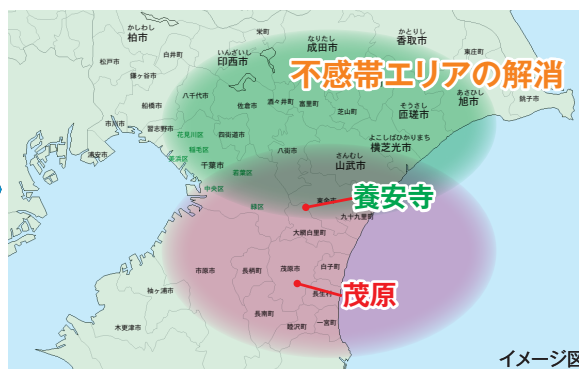

田中電気のお仕事紹介

日本で最も歴史ある天然ガス事業会社

関東天然瓦斯開発株式会社様

業務用無線遠隔発報装置設置工事

関東天然瓦斯開発様は、千葉県の大原にある指令センターと県内の複数ある施設の業務連絡に業務用無線を使用されています。通話が困難なエリアがあり、その不感帯エリアを解消するための工事を弊社が担当させていただきました。

【工事内容】

大原指令センターの不感帯エリアを解消するため、養安寺プラントに無線機の基地局を設置し、大原の指令センターから無線(固定局)による遠隔制御をできるようにしました。

関東天然瓦斯開発様

昭和6年5月に創業した日本で最も歴史ある天然ガス事業会社です。創業当時は千葉県の大多喜地区周辺が開発地区でしたが、数年後には大原方面に拡大し現在は千葉県の広域で生産活動を行われています。天然ガスとヨウ素という二つの貴重な国産資源の開発を通じ、私たちの快適な生活をサポートしています。

大原指令センターの不感帯エリア

養安寺プラントへの基地局設置後

大原指令センター

無線機設置及び配線接続工事