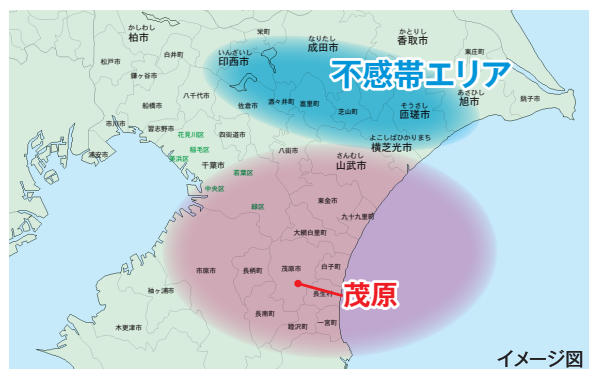

田中電気のお仕事紹介

日本で最も歴史ある天然ガス事業会社

関東天然瓦斯開発株式会社様

業務用無線遠隔発報装置設置工事

関東天然瓦斯開発様は、千葉県の大原にある指令センターと県内の複数ある施設の業務連絡に業務用無線を使用されています。通話が困難なエリアがあり、その不感帯エリアを解消するための工事を弊社が担当させていただきました。

【工事内容】

大原指令センターの不感帯エリアを解消するため、養安寺プラントに無線機の基地局を設置し、大原の指令センターから無線(固定局)による遠隔制御をできるようにしました。

関東天然瓦斯開発様

昭和6年5月に創業した日本で最も歴史ある天然ガス事業会社です。創業当時は千葉県の大多喜地区周辺が開発地区でしたが、数年後には大原方面に拡大し現在は千葉県の広域で生産活動を行われています。天然ガスとヨウ素という二つの貴重な国産資源の開発を通じ、私たちの快適な生活をサポートしています。

大原指令センターの不感帯エリア

養安寺プラントへの基地局設置後

大原指令センター

無線機設置及び配線接続工事