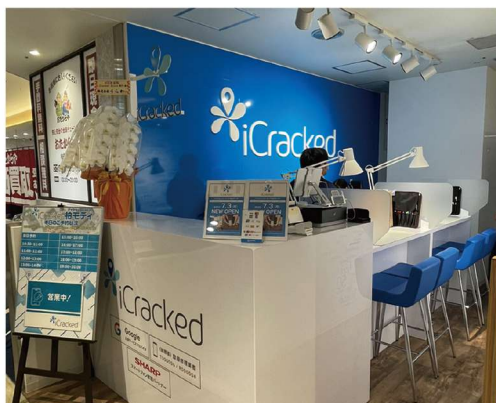

広報部新人が行く!!

田中電気拠点訪問

—第2弾 田中電気グラウンド編—

7月上旬、快晴の真夏日に田中電気グラウンドに行ってきました。
ここでは主に、弊社が運営する秋葉原ドローンスクールの屋外講習を行っています。
この写真もドローンのカメラで撮ってもらいました！
と————っても広いの伝わりますか?!

リポーター
広報部新人 半沢

身長
156cm

操縦体験

実際に、スクールでも使用するドローンを操縦させてもらいました！
8の字飛行に挑戦したのですが、全然上手く出来ませんでした…。
ドローンスクール講師の皆さんは思いのままに操縦していて、流石でした！

ここに来たら絶対食べたくなる！と皆さん大絶賛のんにくチャーハン。かなりガッツリんにくが効いていて、あと引く美味しさでした！また食べたーい！

テント

スポットクーラー完備で、涼しくゆっくり休めます！
さまざまなサポートグッズで、熱中症対策も万全です！

グラウンド情報

場所	埼玉県さいたま市
広さ	約10,000㎡
外周	半沢の歩幅 586歩分
夏の気温	とても暑い
夏の必需品	ファン付きベスト
おすすめランチ	んにくチャーハン

7月3日新店OPEN! iCracked 柏モディ店

去年の10月29日(土)にオープンした田中電気運営のスマホ修理の専門店「iCracked store 浦和店」に引き続き、7月3日(月)千葉県柏市柏に運営2号店となる「iCracked Store 柏モディ」が新店オープンしました！

100万台以上の修理実績のある「iCracked」は、訓練を積んだ修理のプロフェッショナル「iTech」がお客様をサポートいたします。
スマートフォン・携帯電話の修理店を千葉県柏市でお探しの方は、ぜひ「iCracked Store 柏モディ」へ、ご来店ください。

- **住所**
  千葉県柏市柏1-2-26
  柏モディ1階
  柏駅南口から徒歩2分
- **電話番号**
  04-7192-6778
- **営業時間**
  10:30 ~ 20:00
  (最終受付19:00)
- **定休日**
  年中無休
  (施設に準ずる)

ドコモショップ巣鴨駅前店 移転OPEN!

田中電気運営の「ドコモショップ巣鴨駅前店」が、移転オープンしました！
おしゃれでバリアフリーにこだわった店内は、どんなお客様でも快適に過ごしていただける空間となっています！皆様のご来店を、お待ちしております！

- **住所**
  東京都豊島区巣鴨3-30-6
  ミレーネ巣鴨駅前1階
- **電話番号**
  0120-184-608
- **営業時間**
  午前10時~午後7時
- **定休日**
  第2水曜

店舗情報

編集後記

7月から続く猛暑も梅雨明けしてから更に強烈な暑さとなりました。うだるような暑さから逃れようと、ネットで出回っているライフハックをいくつか試してみましたが、個人的に一番効果があった情報は「凍らせたペットボトルで除湿」でした。半分疑いつつも寝室で試してみたところ、体感でわかるほどジメジメが減り快適に眠ることができましたよ！