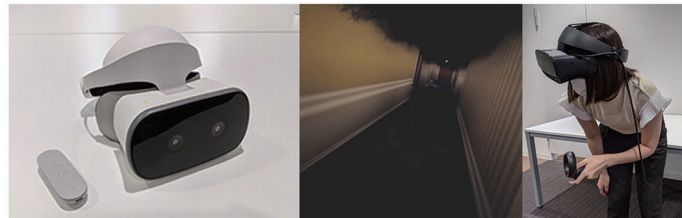

▼ 疑似体験で災害に備える「防災訓練VR」

火災や豪雨、地震などの災害をバーチャルリアリティで体験できます。黒煙の中での避難や土石流など、現実に体験が難しい状況をVRで再現し疑似体験することで、被災時の有効な判断要素を学び、身につけることができます。
メーカー：株式会社理経

自然災害も時代とともに変化していくため、新しいことに挑戦し、災害の被害を最小限に抑えられるよう、私たちの取り組みが貢献できればと思っております。