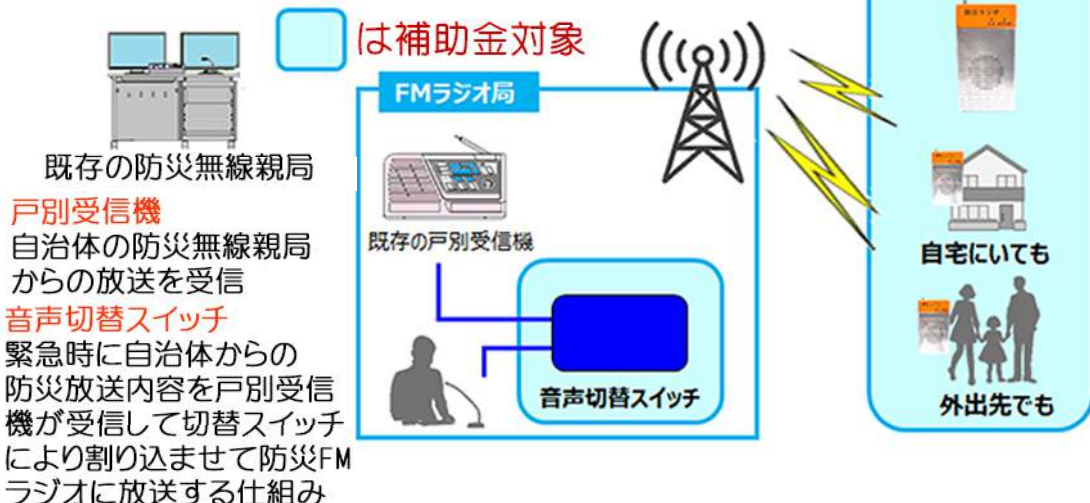

高額な戸別受信機配布は不要です。
住民のスマホを戸別受信機として利用し、
自治体の経費削減を可能にします！

導入
兵庫県宝塚市
広島県三次市
静岡県東伊豆町

防災アプリ 「Cosmo Cast」

全国どこにいても、マナーモードでも、放送を聞き逃しても、アプリが起動していなくても、スマホに電源さえ入っていれば防災放送が流れます。文章通知も送る事ができるため、より多くの住民への情報伝達手段の確保が可能です。

緊急地震速報です！
強い揺れに警戒して下さい

既存の防災無線親局

※J-ALERTとの連携も可能

補助金対象

※補助金は令和2年度申請分までが対象となります

防災FMラジオ

電源を切っていても緊急時には自動起動し、防災スピーカーと同じ放送を流せます。名刺サイズのコンパクトサイズなので、ポケットにも入ります。1台4,000円前後の低価格です。

コミュニティFM局を所有する地域の自治体様の場合