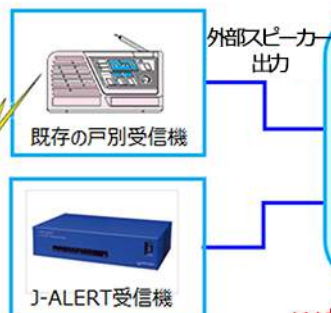

高額な戸別受信機配布は不要です。
住民のスマホを戸別受信機として利用し、
自治体の経費削減を可能にします！

導入
兵庫県宝塚市
広島県三次市
静岡県東伊豆町

防災アプリ 「Cosmo Cast」

全国どこにいても、マナーモードでも、放送を聞き逃しても、アプリが起動していなくても、スマホに電源さえ入っていれば防災放送が流れます。文章通知も送る事ができるため、より多くの住民への情報伝達手段の確保が可能です。

緊急地震速報です！
強い揺れに警戒して下さい

既存の防災無線親局

※J-ALERTとの連携も可能

補助金対象

※補助金は令和2年度申請分までが対象となります

防災FMラジオ

電源を切っていても緊急時には自動起動し、防災スピーカーと同じ放送を流せます。名刺サイズのコンパクトサイズなので、ポケットにも入ります。1台4,000円前後の低価格です。

コミュニティFM局を所有する地域の自治体様の場合