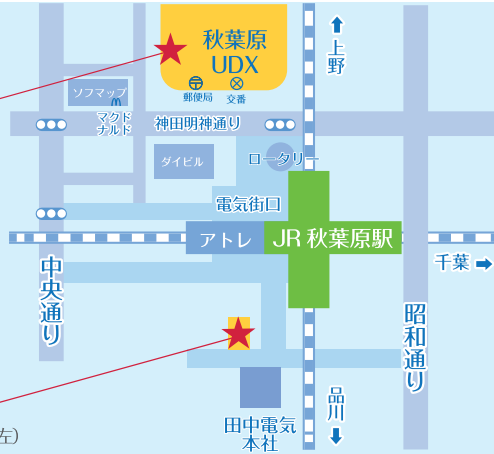

ご来店の際は、ご一報いただけますと
お待ち時間なくご案内いたします!

話題のスマホ・・・
出ちゃうかも・・・!??

その前に **データ移行の方法は
ご存知ですか?**

利用No.1アプリ **LINE** 機種変の直前に!

詳細はこちら

とっても
かんたん♪