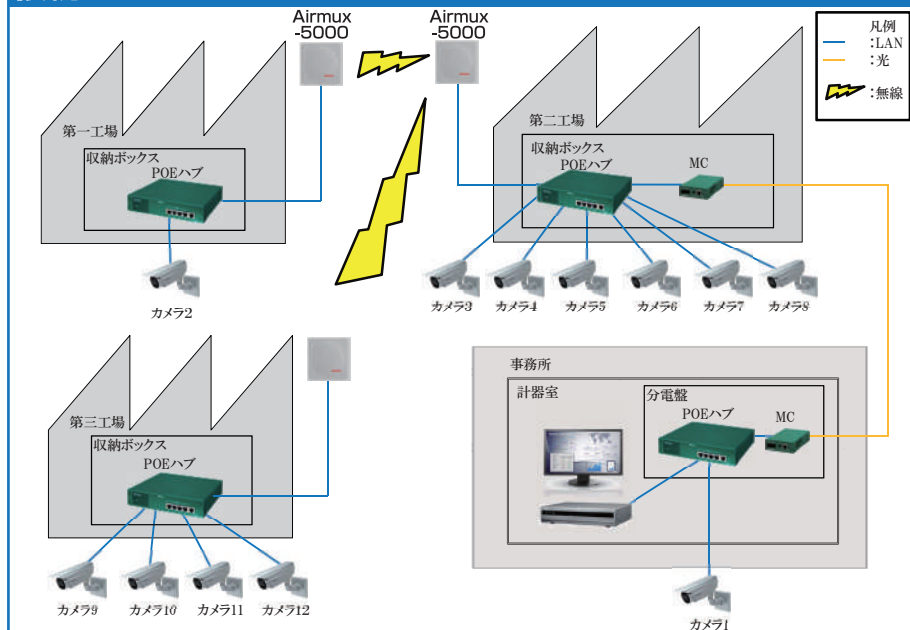

田中電気のお客様訪問記

株式会社エーコー様 茨城工場 監視カメラシステム設置工事

広い敷地内の状況把握

「敷地内には事務所と4つの工場があります。警備システムを設置していましたが、鳥などの侵入で作動してしまうことがありました。そこで、事務所から工場の資材置き場や駐車場など敷地内全体の状況を24時間確認するために、監視カメラシステムを導入しました。」

「安心」を買えました

「“金庫”を買うという事は、“安心”を買っていただくという事

Airmux-5000の電柱取付作業の様子

です。“監視カメラ”も“金庫”と同じだと思います。監視カメラの映像は非常に綺麗で鮮明です。監視カメラシステムを導入してより安心になりました。」

国内での生産拠点 茨城工場

お話を伺った
総務課長の大塚さん

金庫のシェア No.1 メーカー
株式会社エーコー様
茨城県久慈郡大子町で1973年に創業、全世界に金庫を販売する金庫の総合メーカーです。激変するセキュリティ事情に対応し、お客様が求める性能の金庫を取り揃えています。

接続イメージ

監視カメラとAirmux-5000

事務所内のモニター
12台のカメラの映像は、4分割で8画面1周期で表示しています。

12台のカメラと、5GHz帯無線アクセスシステムを導入

敷地外周、出入り口、駐車場において、12台のネットワーク監視カメラを設置しました。有線で結ばれていない工場間については、5GHz帯無線アクセスシステムを導入しました。RADデータコミュニケーションズ社製Airmux-5000を1対2で設置し、監視カメラの映像を途切れる事なく事務所内のモニターに表示しています。