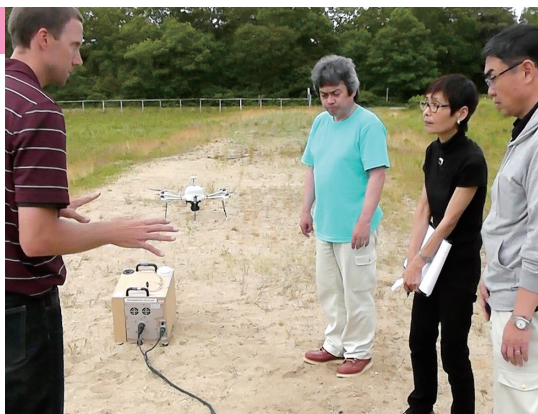

2日目 飛行トレーニング

ボストン市内から2時間ほど離れたケープコッドにあるテスト施設にて、PARCのデモンストレーションと、簡易飛行トレーニングを受けました。CyPhyWork社の技術者であるSeth Miles氏を中心に、PARCの組み立てや操縦方法をひとつひとつ丁寧に教えていただきました。

3日目 ミーティング・研究開発施設見学

CyPhyWorks社のCEOであるHelen Greiner氏も参加し、今後のビジネス展開について話し合いを行いました。また、CyPhyWorks社の研究開発施設の見学もさせていただきました。