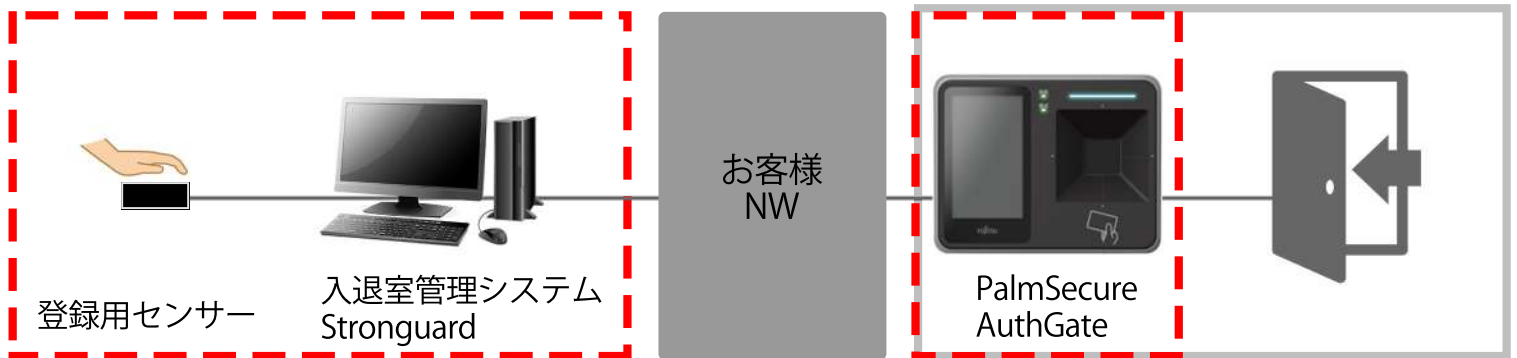

■参考価格 - 1か所1台の場合-

：お見積範囲   ご参考価格 100万円～   ※SE、現調、工事、保守費用は含まれておりません。

注意◆ご使用の際は、各製品の「取扱説明書」をよくお読みのうえ、正しくお使い下さい。
※本DMIに記載されている各社の商品名・サービス名およびロゴは各社の商標または登録商標です。
※本DMIに記載している内容と製品の仕様、外観等は、改良のため予告なく変更することがあります。

お気軽に
お問合せ
ください♪

秋葉原に1950年創業
セキュリティ・無線・防災無線・ドローン

田中電気株式会社

東京都千代田区外神田1-16-9

0120-150-712

受付8:30~17:30 (土日祝お休み)

info@tanaka-denki.co.jp