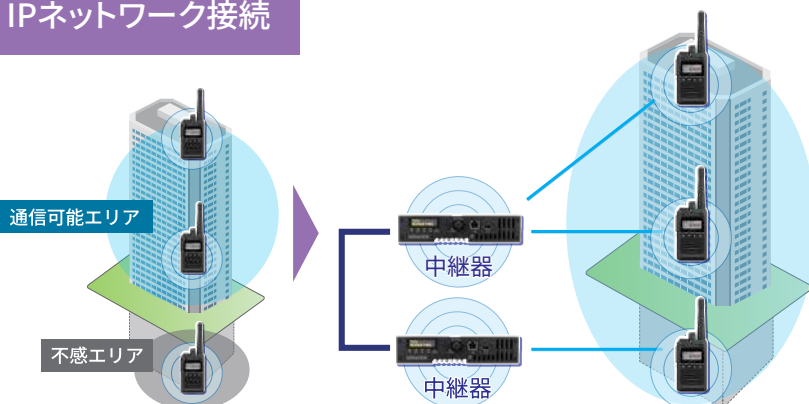

Factory News

発行 田中電気株式会社 〒101-0021 東京都千代田区外神田1-16-9

URL <https://www.tanaka-denki.co.jp/>

離れた場所でも 安定した通信を

デジタル簡易無線中継システム
「NEXEDGE® CR」のご紹介

ネクスエッジ・シーアール

「NEXEDGE® CR」とは

総務省により2023年に制度化されたデジタル簡易無線免許局の中継用チャンネル(3D)を利用した、株式会社JVCケンウッドのデジタル簡易無線中継システムの総称です。
中継器を介した通信を可能にすることで、無線機の通話エリアを拡大します。

導入による変化

導入前

距離や建物の影響で
通信が届かない状態

導入後

中継器を経由する通信のため、
広域エリアでの通信が可能に

「NEXEDGE® CR」の導入により、**通話エリアが拡大!**

IPネットワーク接続

中継器をIPネットワークで接続し、建物内の**不感エリアを解消!**