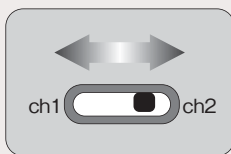

「狭い」に設定すると受信範囲が狭くなり、近くで異なるグループにより同チャンネルが使用されている場合に有効です。(範囲は使用条件により異なります)

パナガイド(ワイヤレス受信機)

**RD-650AZ/12** 本体希望小売価格 **29,800円(税抜)**

色：-Hグレー

**耳掛け式イヤホン付属**

耳掛け式なので長時間の使用に最適です。また、メンテナンスも容易にできます。

**■2チャンネル対応**

お使いになるワイヤレスマイクロホンの周波数にボールペンの先などで切替えていただけます。