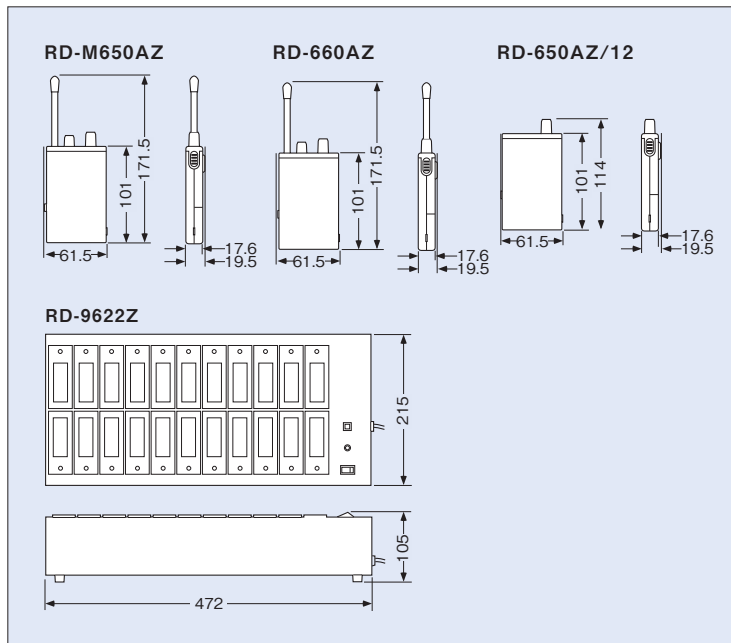

■定格

品番	RD-M650AZ
受信周波数	322.050MHz~322.400MHz 6ch
送信出力	1mW
入力端子	MIC端子モノラル(M3)、マイク感度1:26mV、感度2:8mV
操作箇所	切-入、6チャンネル切換、マイク感度切換
電源	充電式電池2個(ニッケル水素充電式電池)、単三形乾電池2個(DC3.0V)
電池持続時間	充電式電池:約15時間、単三形乾電池:約15時間
最大外形寸法	幅61.5mm×高さ171.5mm×奥行19.5mm
質量(重量)	約133g(電池を含む)
仕上げ	マンセルN-8(近似)
付属品	ヘッドセット型マイクロホン、ニッケル水素充電式電池、ネックストラップ(装着済)

品番	RD-9622Z
充電可能台数	22台
出力	DC2.4V DC0.2A×22
充電時間	約6時間
放電時間(リフレッシュ)	最大約4時間(ニカ電池P-3GAV/2Bを使用の場合)
電源	AC100V 50/60Hz 55VA
最大外形寸法	幅472mm×高さ105mm×奥行215mm
質量(重量)	約4.4kg
仕上げ	マンセルN-8(近似)

品番	RD-660AZ
受信周波数	322.050MHz~322.400MHz 6ch
音声出力	25mW(EIAJ)
操作箇所	切-ボリューム、6チャンネル切換、受信範囲選択
電源	充電式ニッケル水素電池×2個(DC2.4V)、単三形乾電池×2個(DC3.0V)
電池持続時間	充電式電池:約13時間、単三形乾電池:約13時間
最大外形寸法	幅61.5mm×高さ171.5mm×奥行19.5mm
質量(重量)	約132g(電池を含む)
仕上げ	マンセルN-8(近似)
付属品	耳掛け式イヤホン、ニッケル水素充電式電池、ネックストラップ(装着済)

品番	RD-650AZ/12
受信周波数	322.050MHz~322.100MHz 2ch
音声出力	25mW(EIAJ)
操作箇所	切-ボリューム、チャンネル切換
電源	充電式ニッケル水素電池×2個(DC2.4V)、単三形乾電池×2個(DC3.0V)
電池持続時間	充電式電池:約15時間、単三形乾電池:約15時間
最大外形寸法	幅61.5mm×高さ114mm×奥行19.5mm
質量(重量)	約117g(電池を含む)
仕上げ	マンセルN-8(近似)
付属品	耳掛け式イヤホン、ニッケル水素充電式電池、ネックストラップ(装着済)

■寸法図(mm)

AV関連商品ホームページ <https://panasonic.biz/cns/nwav>

⚠ 安全に関するご注意

- ●パナガイドは電波法に基づく日本国内専用商品です。
- ●ご使用の際は、取扱説明書をよくお読みの上正しくお使いください。
- ●水、湿気、湯気、ほこり、油煙等の多い場所に設置しないでください。火災、故障、感電、などの原因となることがあります。
- ●<電池は正しく使用しましょう。>
- ●⊕と⊖は正しく入れてください。
- ●同じ種類の電池を使いましょう。

保証書に関するお願い

- ●商品には保証書を添付しております。ご購入の際は必ず保証書をお受け取りの上、保存ください。尚、店名、ご購入期日のないものは無効となります。
- ●パナガイドの補修用性能部品の最低保有期間は製造打ち切り後8年です。
- ●製造番号は品質管理上重要なものです。お買上げの際には、商品本体と保証書記載の製造番号が一致していることをお確かめください。

eco ideas パナソニックグループは環境に配慮した製品づくりに取り組んでいます

詳しくはホームページで <http://panasonic.com/jp/sustainability>

COOL CHOICE 未来のために、いま選ぼう。

省エネ 省エネを徹底的に追求した家電製品をお客様にお届けし、商品使用時のCO₂排出量削減を目指します。

省資源 新しい資源の使用量を減らし、使用済みの家電製品などから回収した再生資源を使用した商品を作り、資源循環を推進します。

化学物質 パナソニック製品は、特定の環境負荷物質*の使用を規制するRoHS指令の基準値にグローバルで準拠しています。
*鉛・カドミウム・水銀・六価クロム・特定臭素系難燃剤

●お問い合わせは…

パナソニック株式会社
ホームエンターテインメント事業部

〒571-8504 大阪府門真市松生町1番15号

このカタログの内容についてのお問い合わせは左記の販売店にご相談ください。または、当社におたずねください。

このカタログの記載内容は2017年6月現在のものです。

R-JJCPGZ8

- ●製品の色は印刷物ですので実際の色と若干異なる場合があります。
- ●製品の仕様およびデザインは改善等のため予告なく変更する場合があります。
- ●実際の製品には、ご使用上の注意を表示しているものがあります。

上手に使って上手に節電